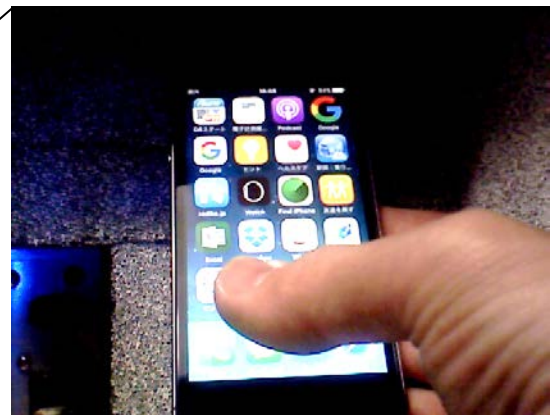

ハンドイン電波暗箱でのWebカメラ活用法

◇ハンドイン電波暗箱にI/Fモジュールを追加することで、WebカメラによるDUT撮影が可能になります。

[アプリケーション ~*Application*~]

ハンドイン電波暗箱は、携帯電話・スマートフォン・スマートウォッチ・タブレット端末・ウェアラブル端末・無線通信機能付携帯ゲーム機などのDUTを電波暗箱に入れ、シールドウィンドウから内部を見て、素手で直接操作を行うことができます。

そのときのDUTの画面を撮影する方法を紹介します

[ソリューション ~*Solution*~]

ハンドイン電波暗箱には、オプションでI/Fモジュールを追加することができます。

USBコネクタ付きのI/Fモジュール (IFM1等) を使用して、電波暗箱内に設置したUSB接続Webカメラを電波暗箱外のPCから操作し、DUTの画面を撮影することが可能となります。

電波暗箱 MY3710

USBケーブル

電波暗箱内の実物の画像

電波暗箱内DUTの
スマートフォン画面を撮影

[システム構成・価格 ~*System constitution & Price*~]

ハンドイン電波暗箱 (シールドボックス) MY3710	×1	¥518,000
IFモジュール IFM1	×1	¥99,000
Webカメラ (市販品)	×1	

※詳細は弊社営業担当までお問合せ下さい。

※仕様・形状は、事前の断りなしに変更されることがあります。

2023/10