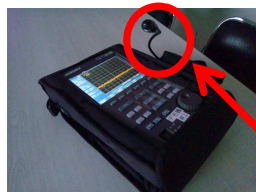

MSA400シリーズはUSB(Atype)端子に常時5V電圧が掛っており、これを利用、安価な工夫で夜間時電波測定に対応します。

[ソリューション ～*Solution*～]

MSA400シリーズに市販のLEDライトを用い投光することによって、暗所でもキー操作することが可能になります。

MSA400のUSB(Atype)には常時5Vの電圧がかかっており、USB機器を動作させることが可能です。

この機能を活かして、市販品のUSB LED照明を取り付けます。

LEDライトのアングルを決めます。

〈フレキシブルアーム型LEDライト(照度2段階調整/市販品)を実装〉

[明るさ①]

[明るさ②]

ソフトキーを狙った照射が可能です。
周囲の明るさに併せて、照度調整が出来ます(2段階まで)。
また、ケーブルは自由に曲げることが出来ますので、作業性を損なうことはありません。

[システム構成・価格 ～*System constitution&Price*～]

※価格は消費税別。